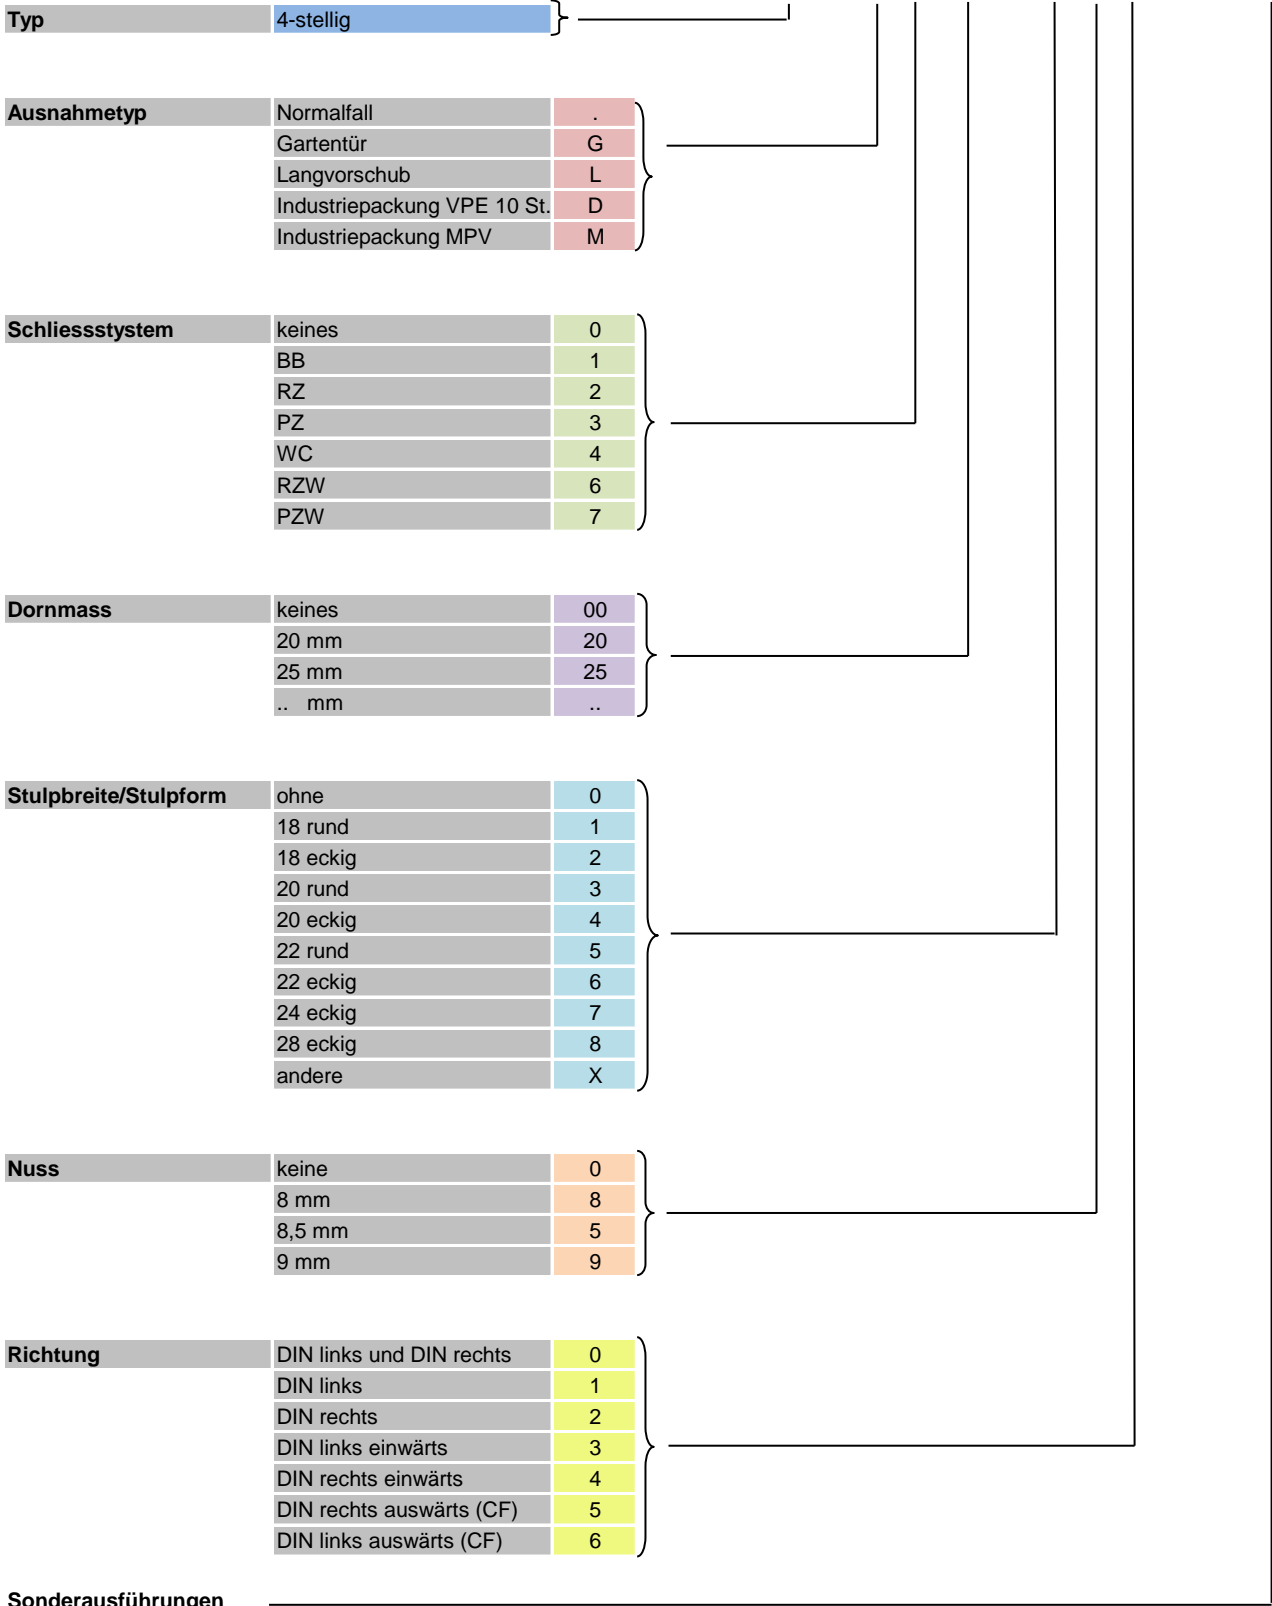

Code "Katalogschloss"

Spezifikation										Variante							
Typ			Ausnahmetyp	Schliesssystem	Dornmass		Stulp	Nuss	Richtung		Sonderausführung						
1	2	6	0	.	6	6	0	.	1	8	1	.	X	X	.	X	X

Code	Optionen
03	vergoldet (Decor)
08	terrabraun, RAL 8028 (pulverbeschichtet)
09	lichtgrau, RAL 7035 (pulverbeschichtet)
10	anthrazitgrau, RAL 7016 (pulverbeschichtet)
11	komp. INOX
16	Renovierungsstulp
18	Delrinfalle
20	Kurbelfalle
21	Falle 5 mm verl.
22	Riegel 5 mm verl.
23	Falle und Riegel 5 mm verl.
30	mit Fallenfeststeller PRIM
32	TR mit Treibriegelfunktion
33	Türhöhe bis 3'000 mm
35	mit Schlossdeckplatte für KABA 8/20 & Star-Zylinder
50	Nuss 360° drehbar
51	sowohl Drückernuss als auch Riegelnuss 8mm
52	Schwimmende Nuss
55	Stulp, Falle, Riegel in schwarz matt
65	mit Sántis-Zylinder
71	Fallenverriegelung FV
78	Garnitur ALR
80	Garnitur ZNmn